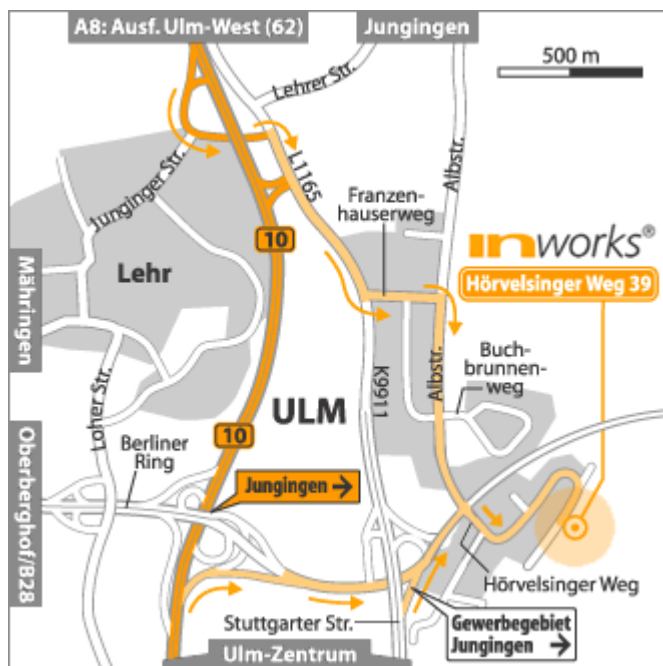

Detailansicht

Adresse und Kontakt

Inworks GmbH
Hörvelsinger Weg 39
89081 Ulm / GERMANY

Tel. +49 731 93807-0
Fax +49 731 93807-18

E-Mail info@inworks.de
Internet <http://www.inworks.de>

Aus Richtung München und Stuttgart

- A8 Ausfahrt Ulm West auf die B10 Richtung Ulm
- Auf der B10 an der nächsten Ausfahrt (Ulm-Lehr / Ulm-Jungingen) abfahren.
- ↑ Unterqueren Sie die B10 bis zur Kreuzung.
- ➔ Fahren Sie rechts auf die L1165 Richtung Ulm.
- ← Nächste Abzweigung (vor dem mit 114 m weltweit höchsten Getreidesilo) links in das Gewerbegebiet Ulm-Jungingen
- ➔ An der nächsten Landstrasse (Albstrasse) rechts abbiegen Richtung Gewerbegebiet Hörvelsinger Weg
- ↑ Nach ca. 600 m an der Ampelkreuzung geradeaus in den Hörvelsinger Weg einfahren.
- ↑ Dem Verlauf des Hörvelsinger Wegs folgen
- Ⓞ Sie finden uns am unteren Ende des Hörvelsinger Wegs, schräg rechts gegenüber der Firma Wilken. Ein Besucherparkplatz steht für Sie bereit.

Aus Richtung Kempten

- A7 Autobahndreieck Hittistetten Richtung Senden abfahren.
- ↑ An Senden vorbei, weiter Richtung Ulm, auf der Stadtautobahn über die Donau.
- ↑ Weiter immer geradeaus durch die Unterführung auf der B10.
- Nach dem nächsten Tunnel am Ortsende von der B10 abfahren in Richtung Jungingen.
- ➔ Die nächste Abfahrt rechts in den Hörvelsinger Weg einfahren. Dem Verlauf des Hörvelsinger Wegs folgen.
- Ⓞ Sie finden uns am unteren Ende des Hörvelsinger Wegs, schräg rechts gegenüber der Firma Wilken. Ein Besucherparkplatz steht für Sie bereit.

Mit Bus und Bahn

- 🚌 Vom Zentralen Omnibusbahnhof (ZOB) direkt neben dem Ulmer Hauptbahnhof nehmen Sie den Bus Richtung Jungingen bzw. Lehr (Stadtbus Linie 7)
- ➔ Steigen Sie an der Haltestelle "Hörvelsinger Weg" aus und folgen Sie dem Verlauf des Hörvelsinger Wegs".
- Ⓞ Sie finden uns am unteren Ende des Hörvelsinger Wegs, schräg rechts gegenüber der Firma Wilken.
- ⌚ Die Fahrtzeit beträgt je nach Abfahrtszeit zwischen 11 und 16 Minuten. Die Busse fahren in Abständen von 5 bis 20 Minuten. Für den Fußweg benötigen Sie 7 bis 10 Minuten. Wir nehmen Sie auch gerne ab der Haltestelle in Empfang.
- ① Bitte informieren Sie sich über den aktuellen Fahrplan unter www.swu.de.